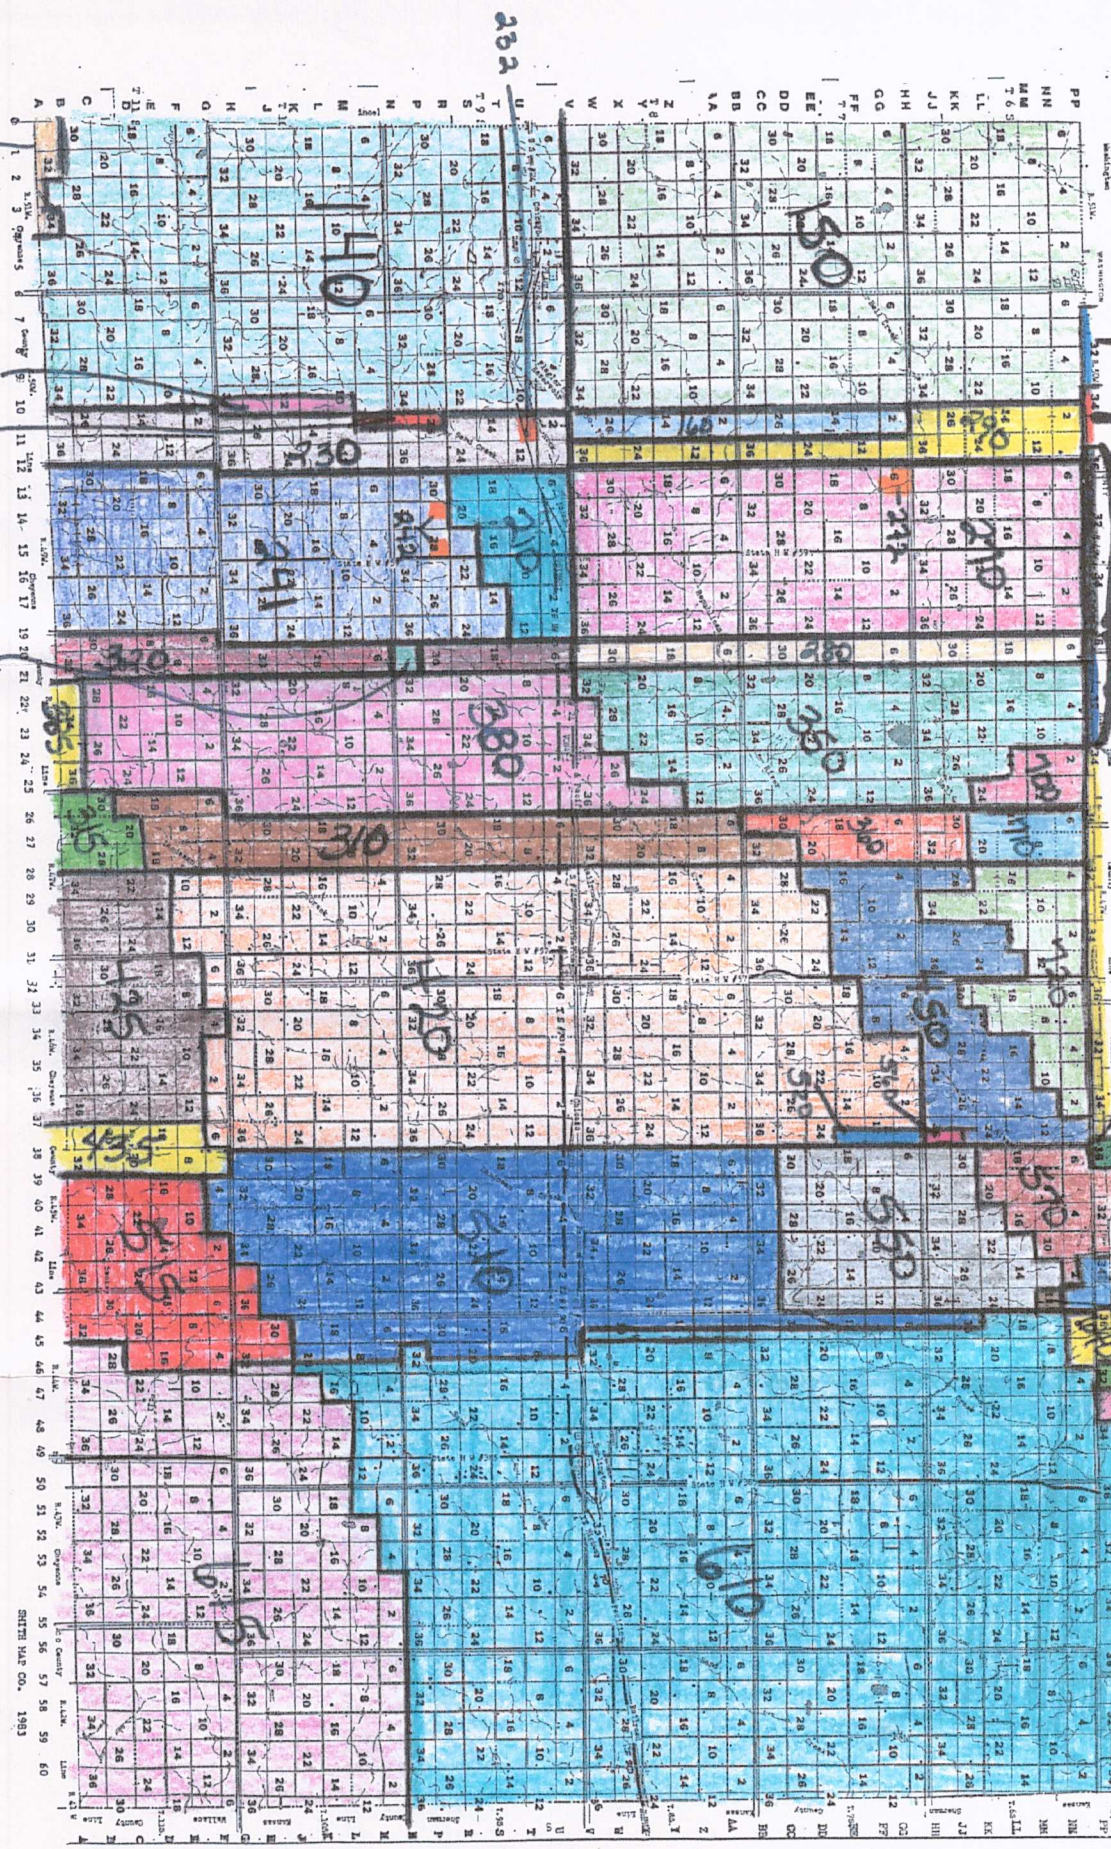

0 1 2 3 4 5 6 7 8 9 10 11 12 13 14 15 16 17 18 19 20 21 22 23 24 25 26 27 28 29 30 31 32 33 34

170 240 250

KIT CARSON COUNTY

35 36 37 38 39 40 41 42 43 44 45 46 47 48 49 50 51 52 53 54 55 56 57 58 59 60

730 740 750 760 770 780 790 800

north

175 240 130 320

Flagler - 11  
 Seibert - 20  
 Vona - 30  
 Stratton - 40  
 Raffuse - 50  
 Burlington - 60

Kit Carson County Assessor  
 Abbey Mullis  
 251 16th Street, Suite 102  
 Burlington, CO 80807